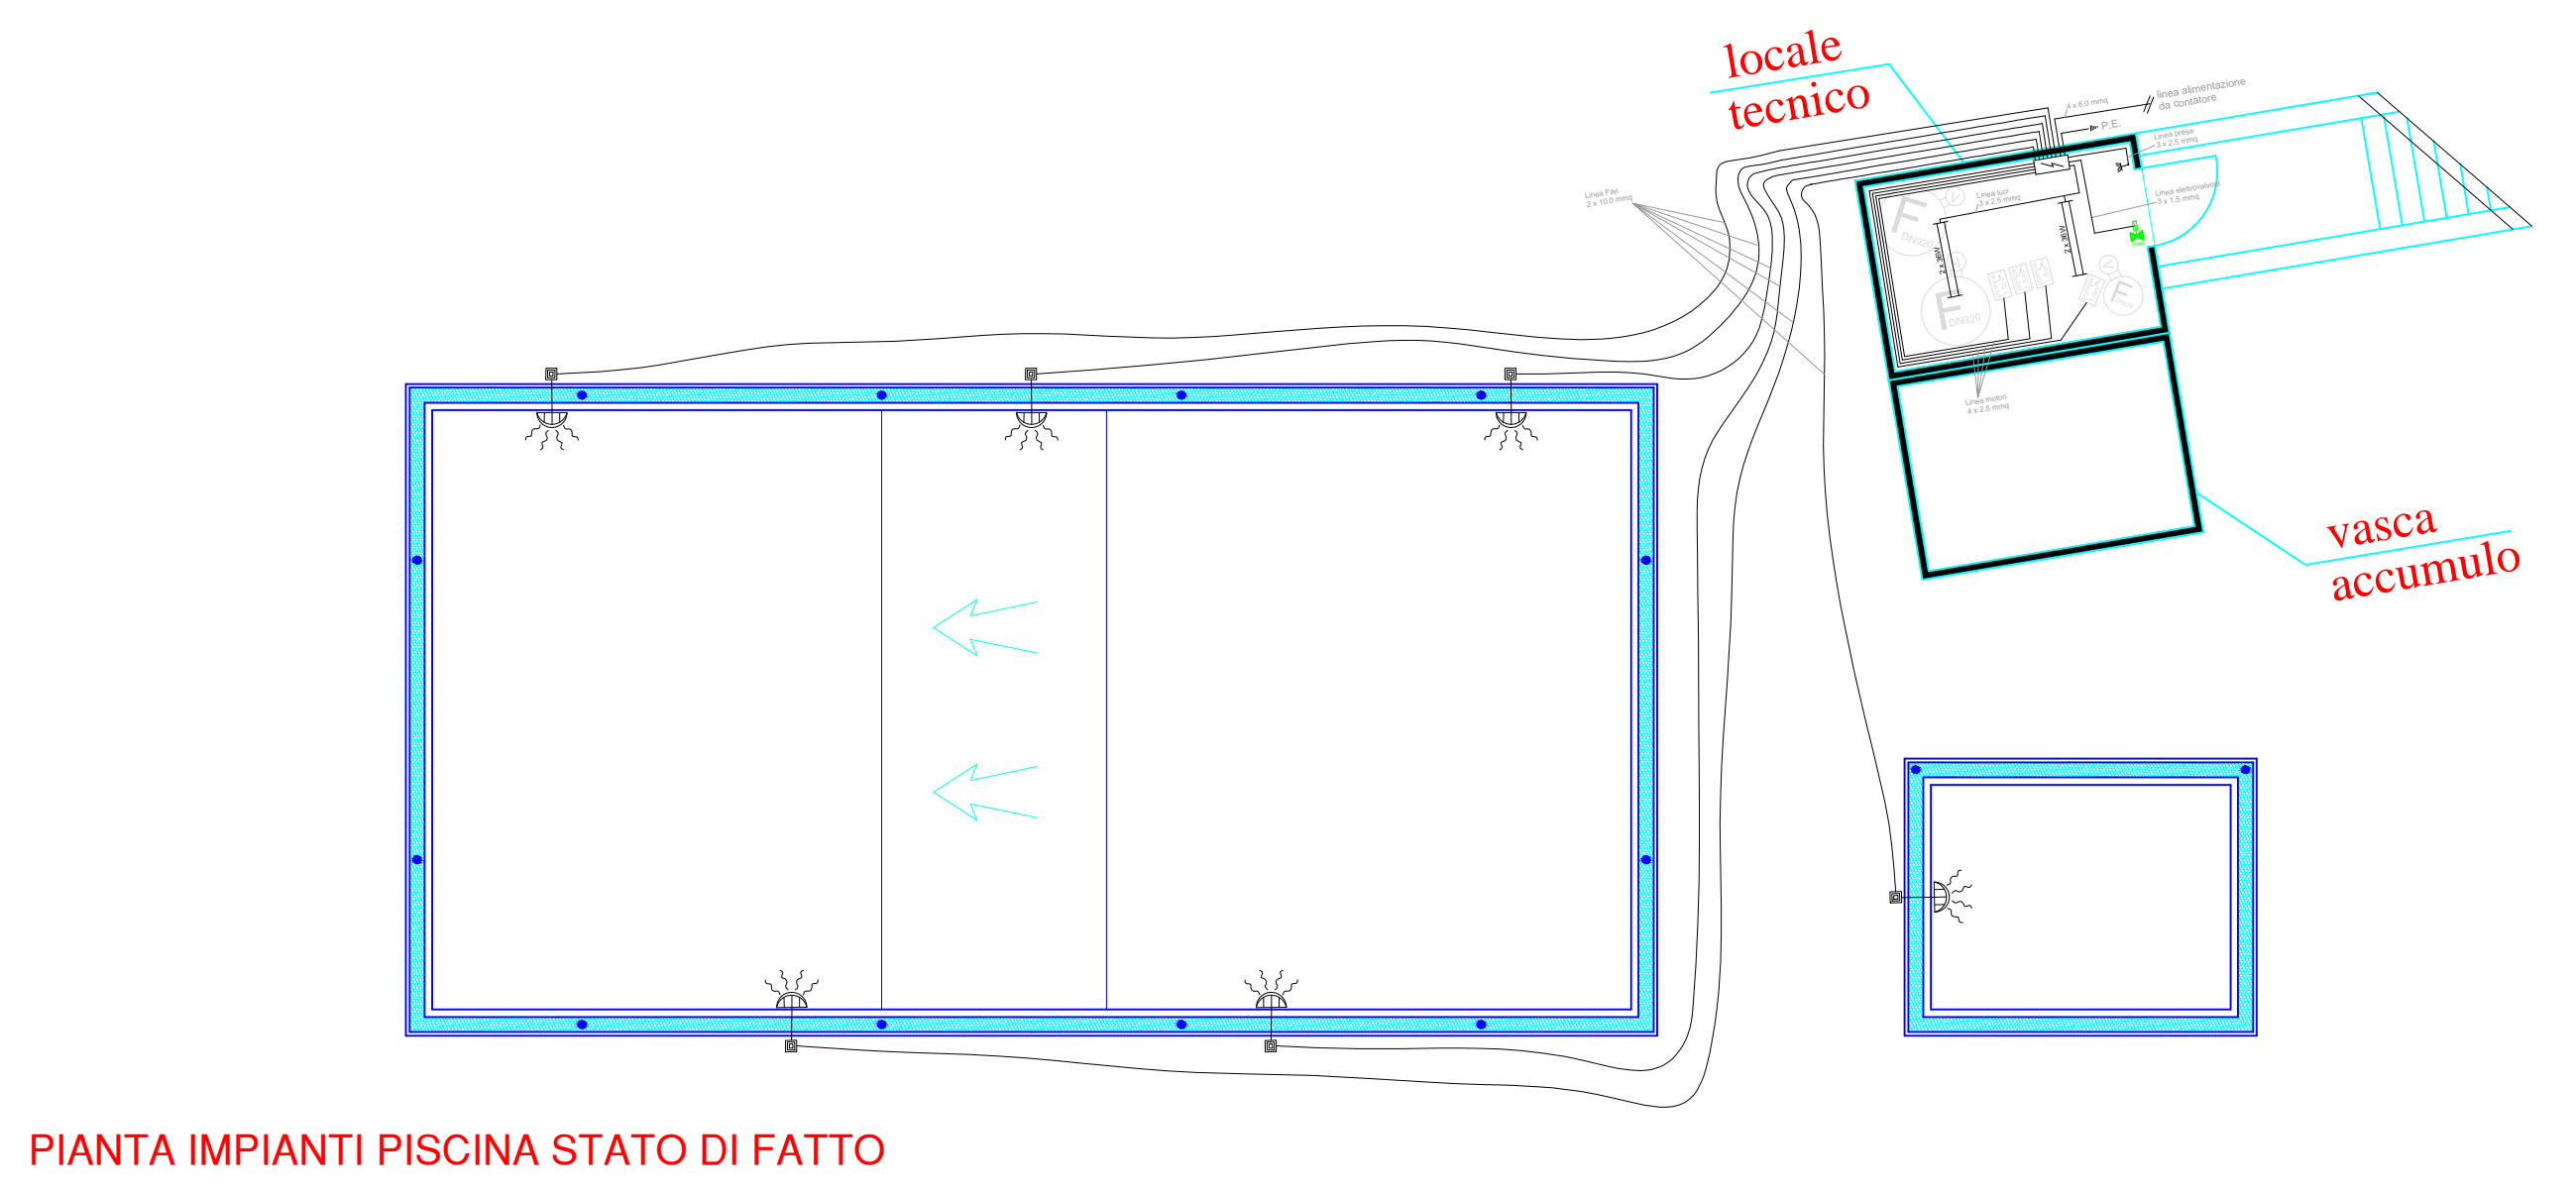

SEZIONE PISCINA STATO DI FATTO