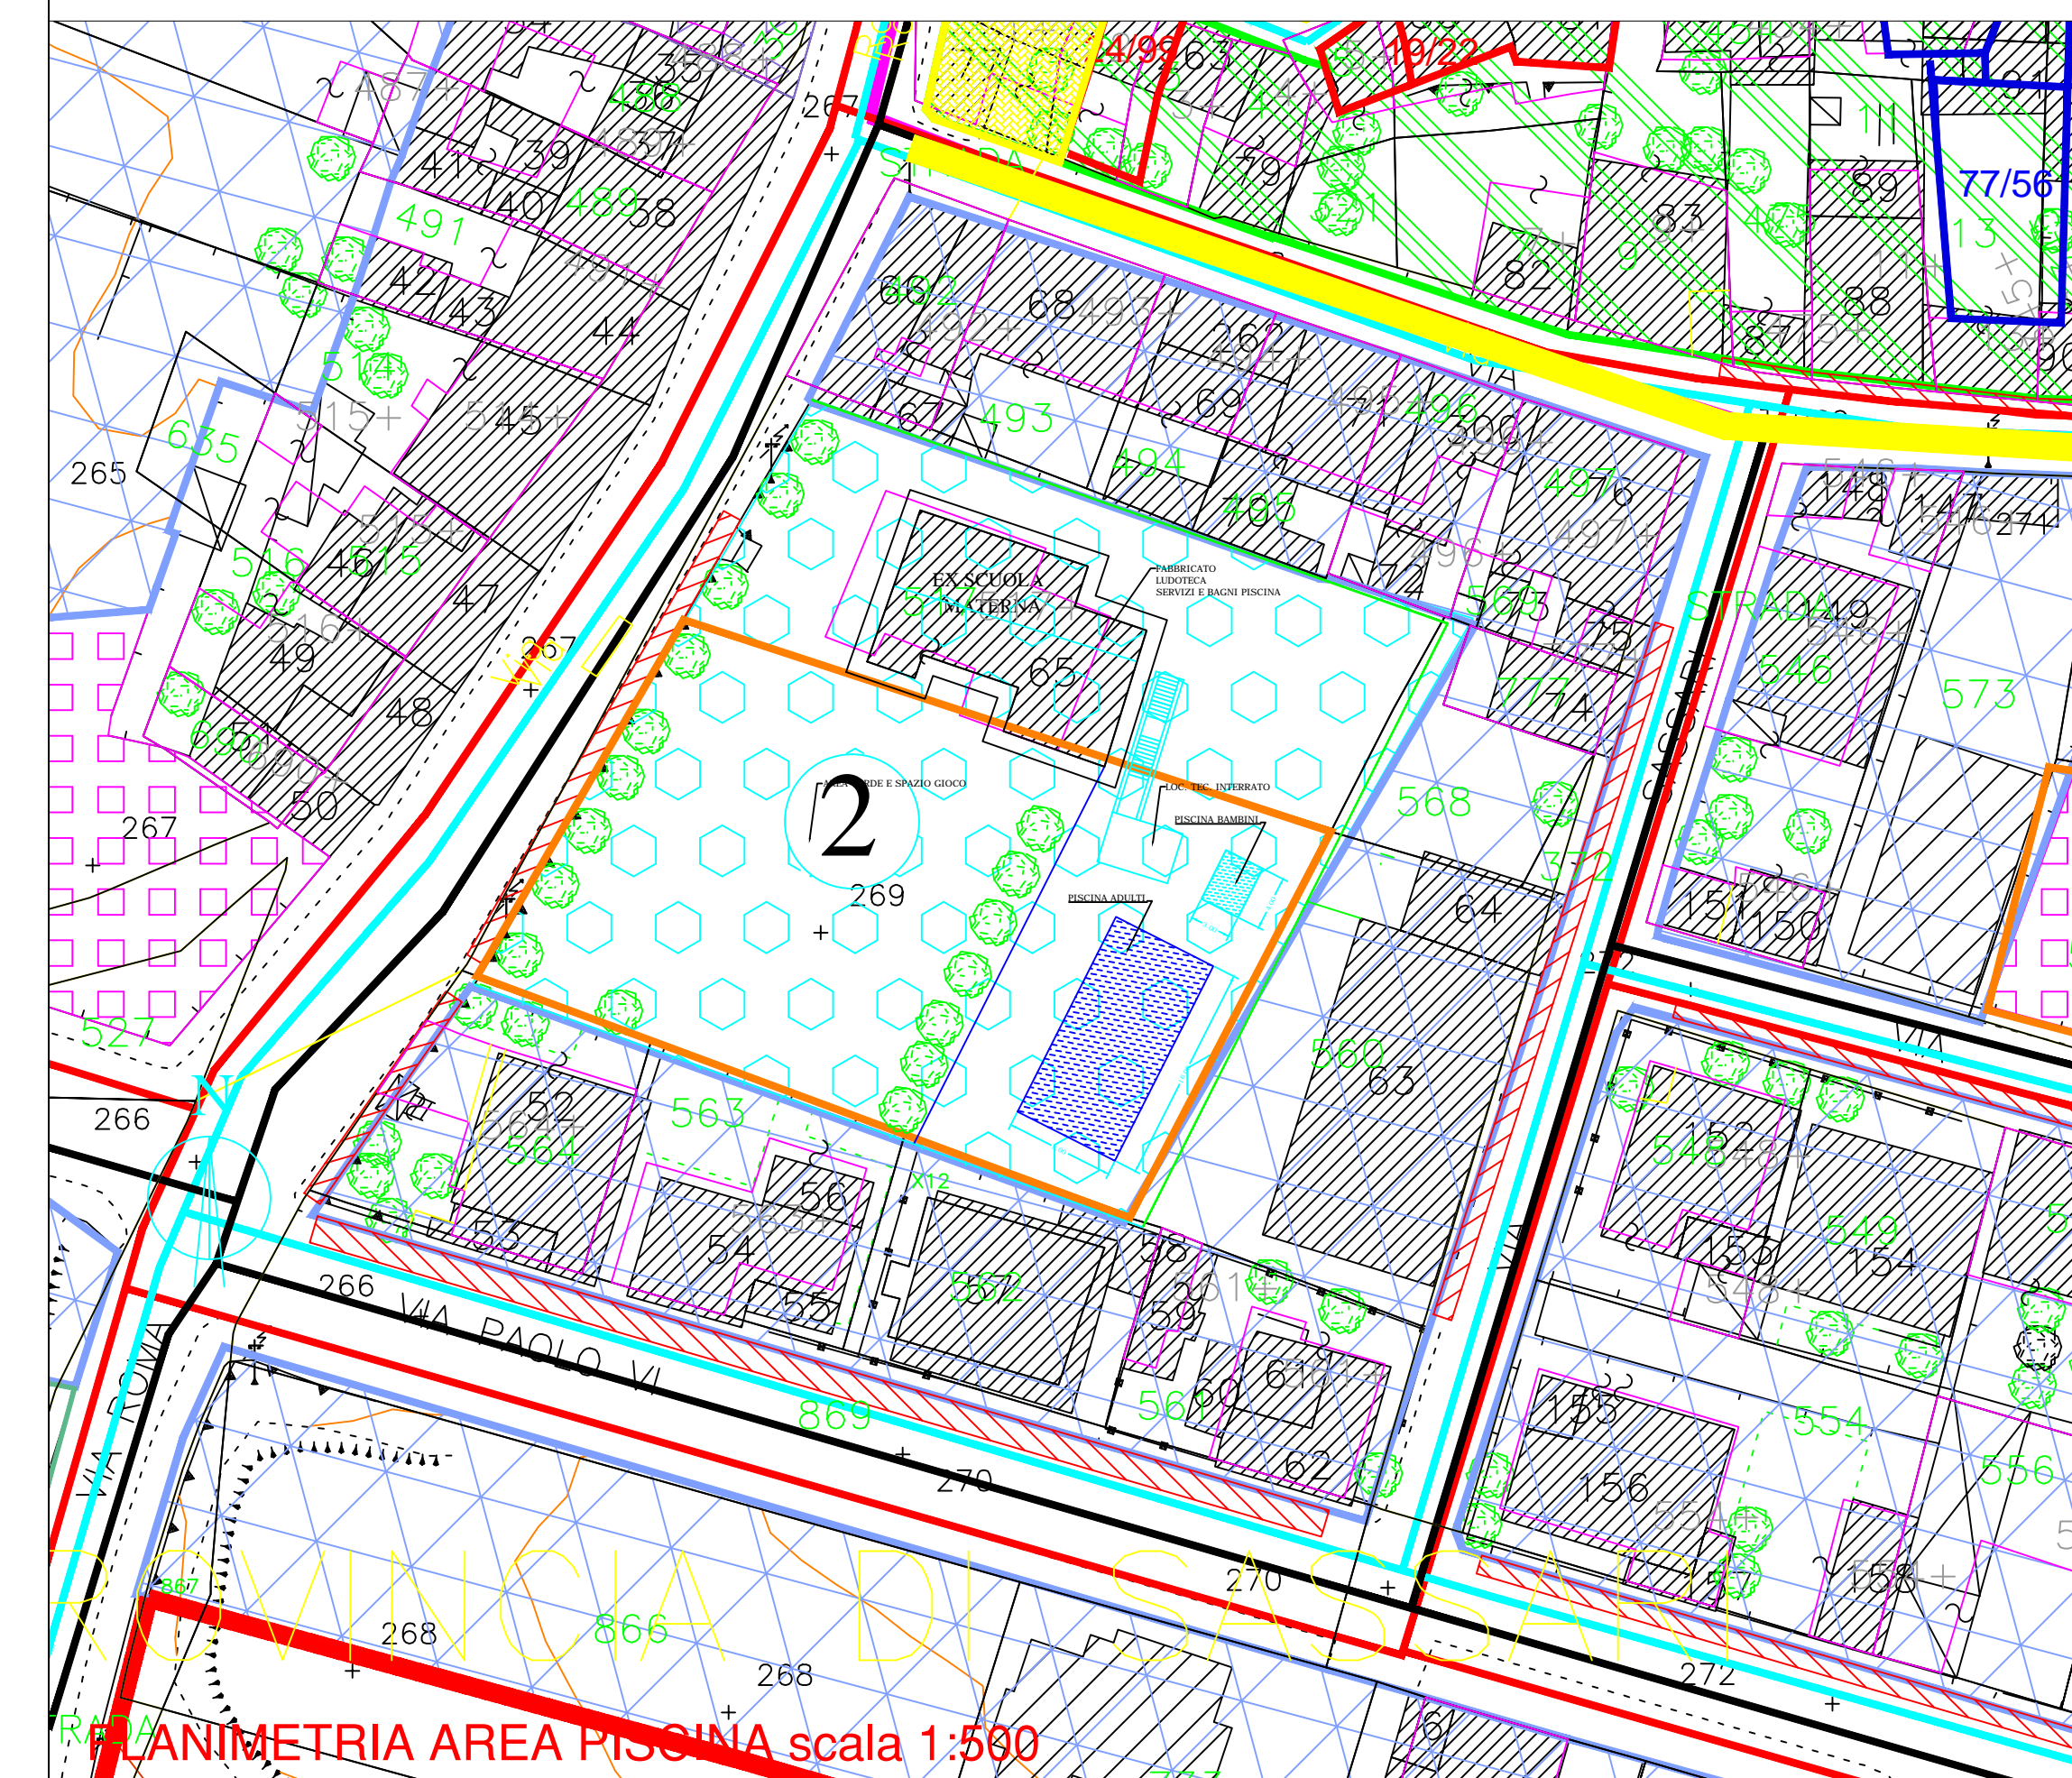

STRALCIO ZONIZZAZIONE P.U.C. scala 1:1000

PLANIMETRIA AREA PISCINA scala 1:500