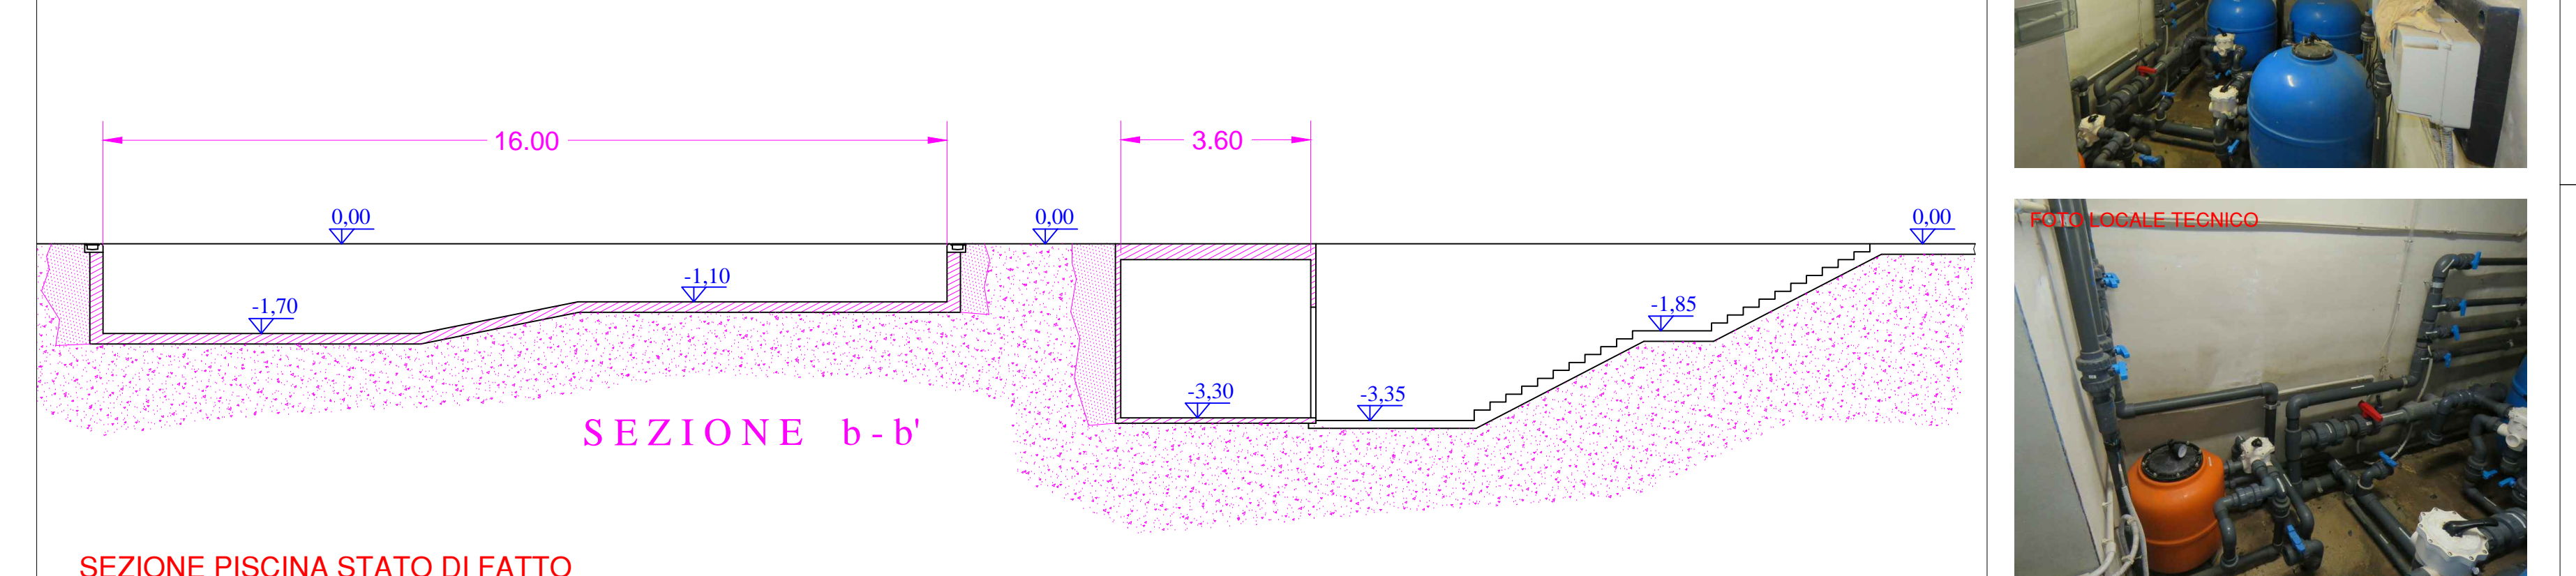

SEZIONE PISCINA STATO DI FATTO