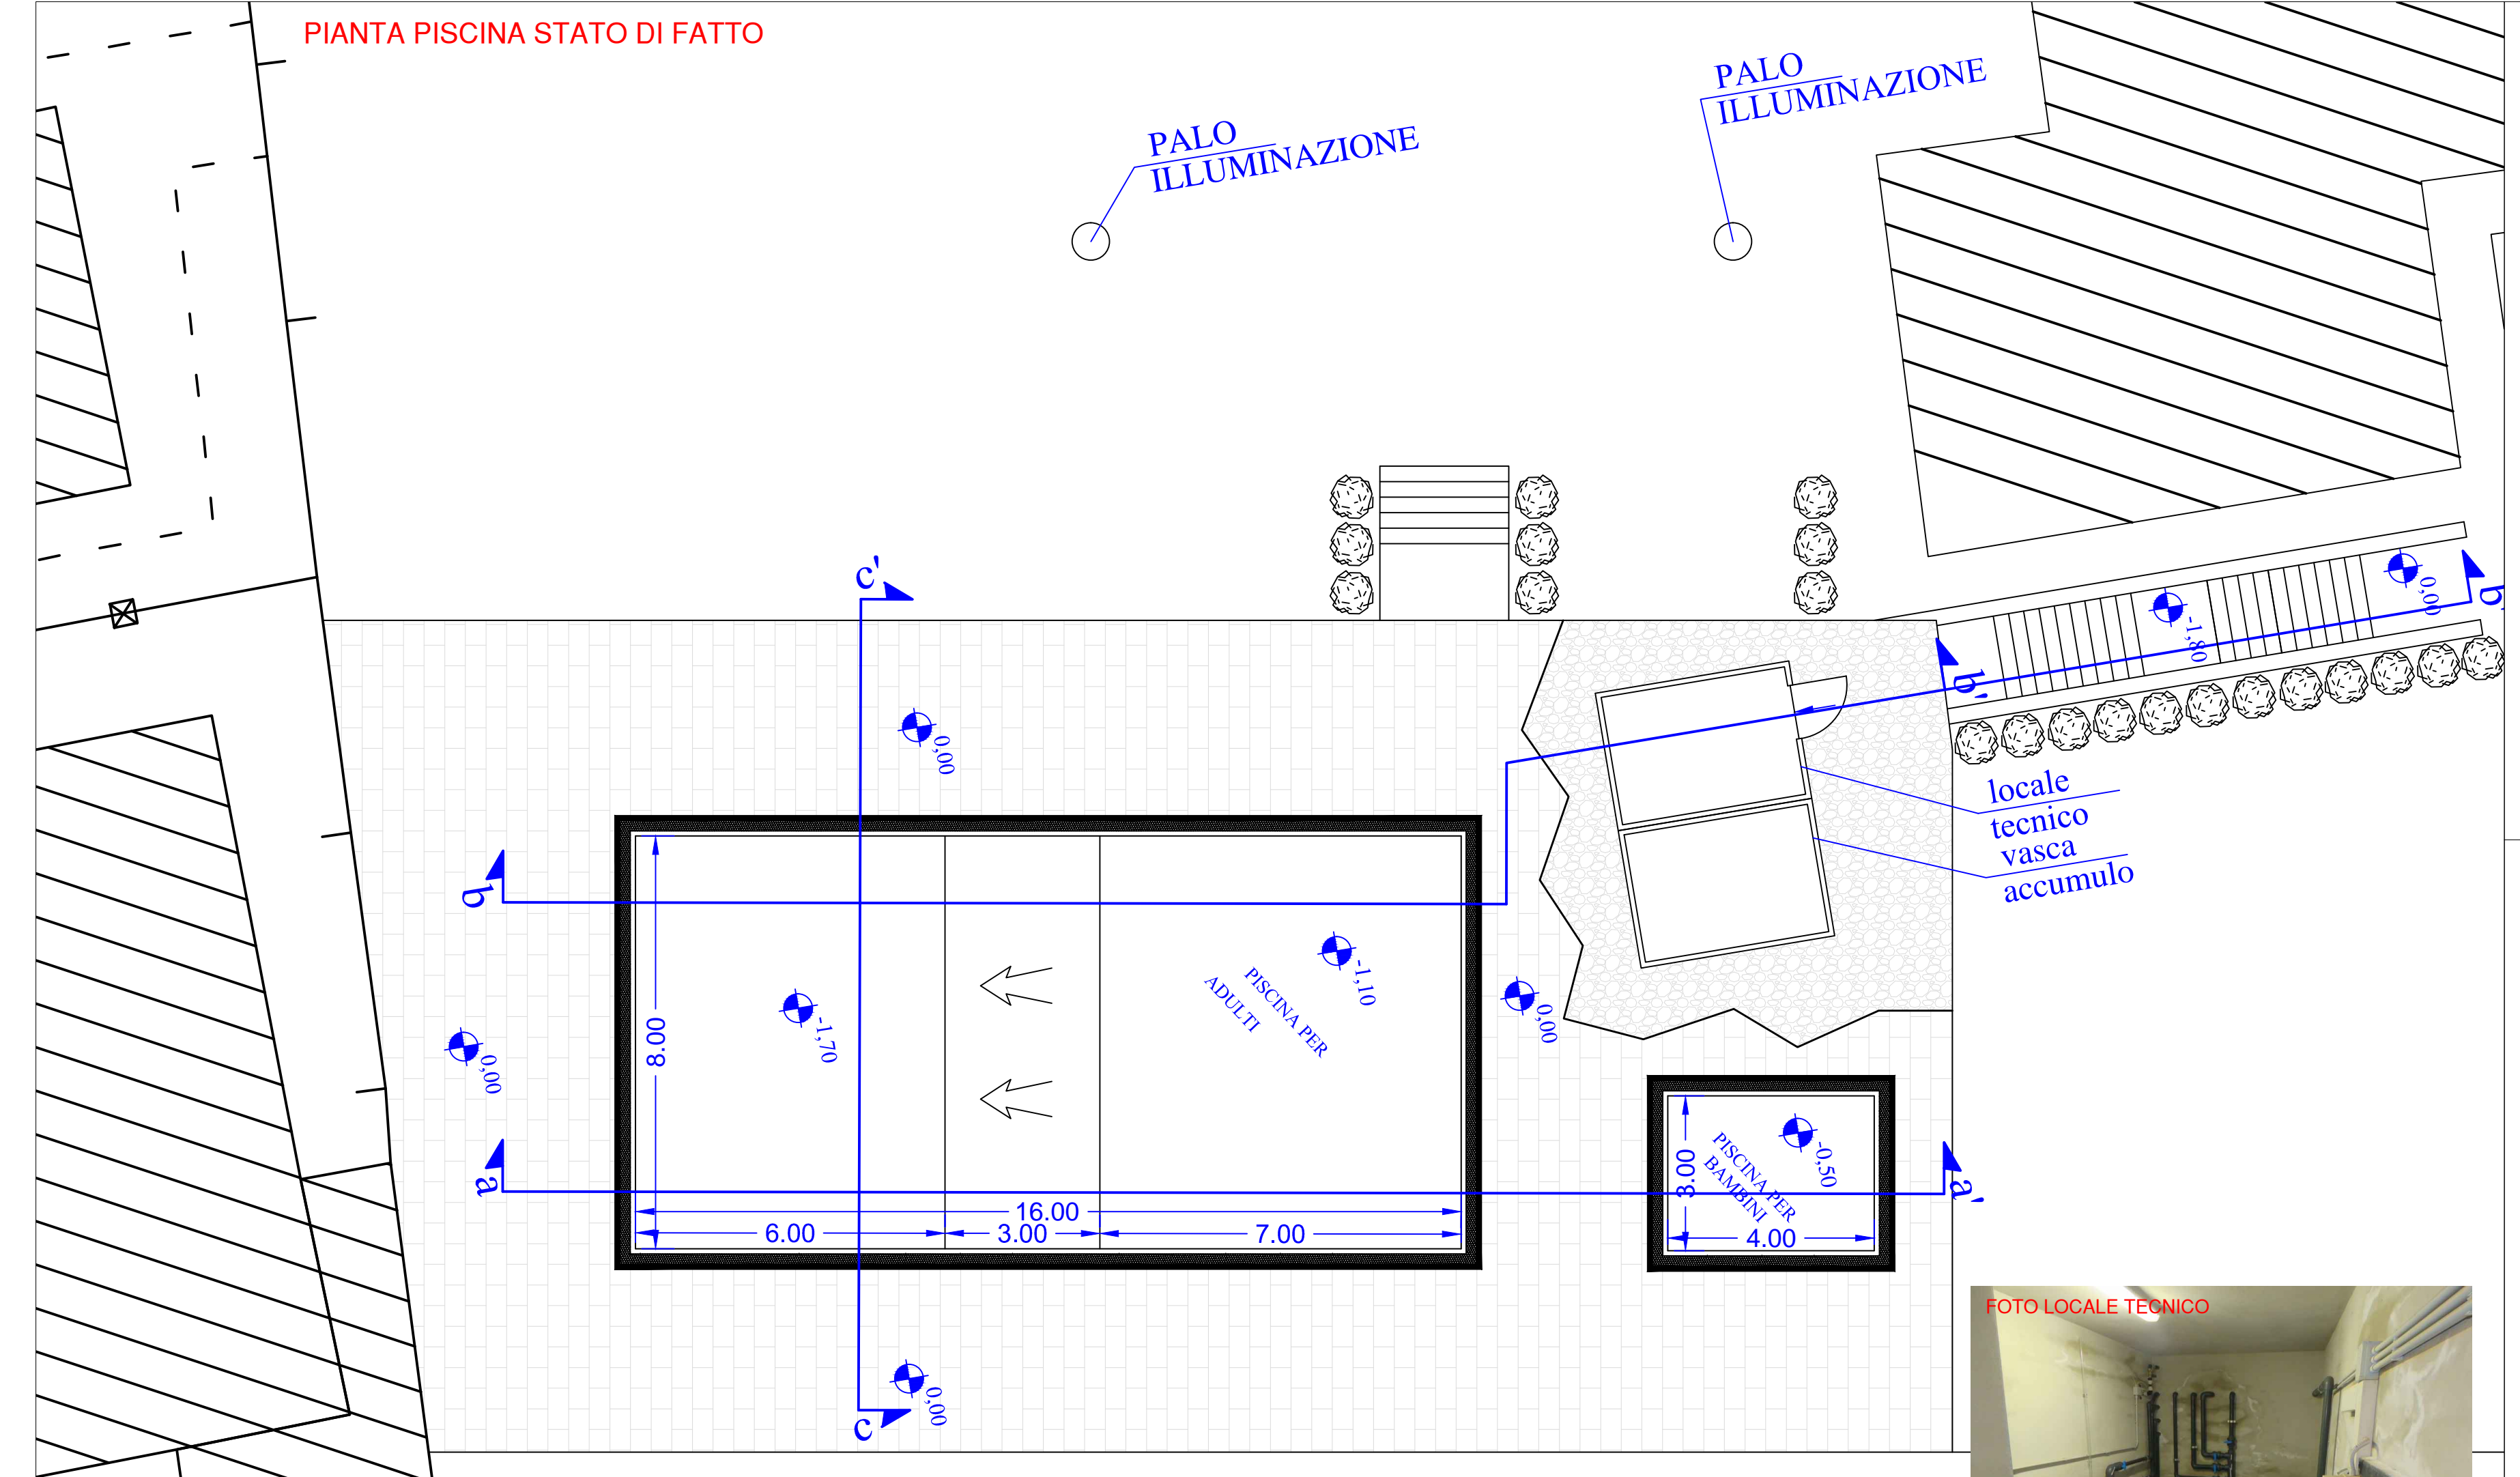

SEZIONE PISCINA STATO DI FATTO