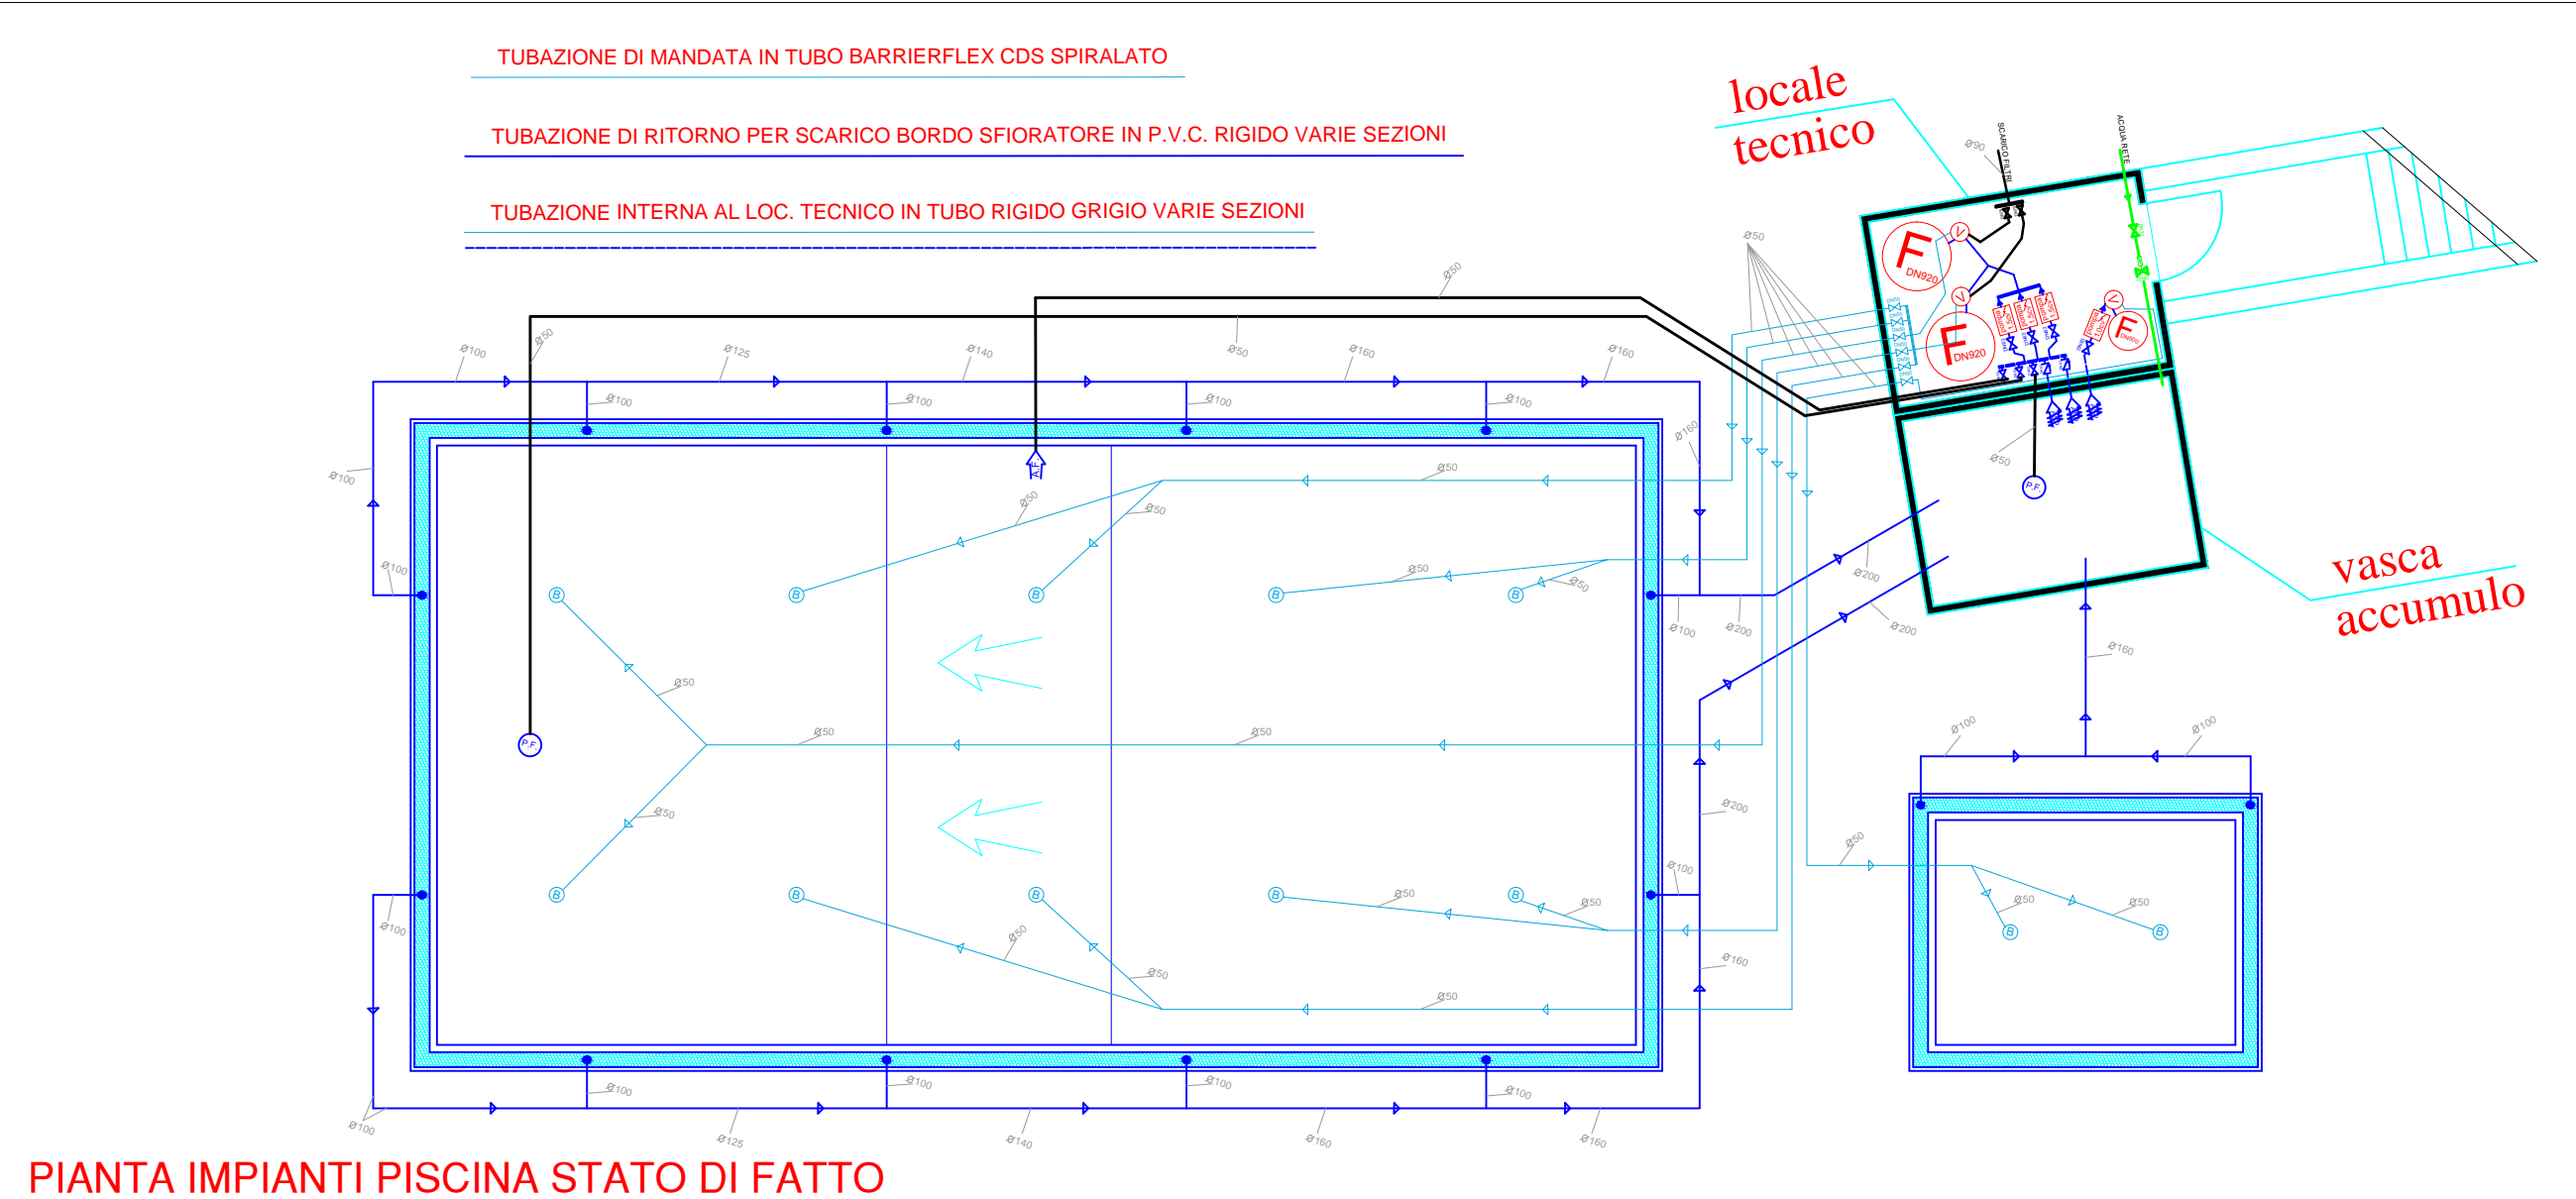

SEZIONE PISCINA STATO DI FATTO